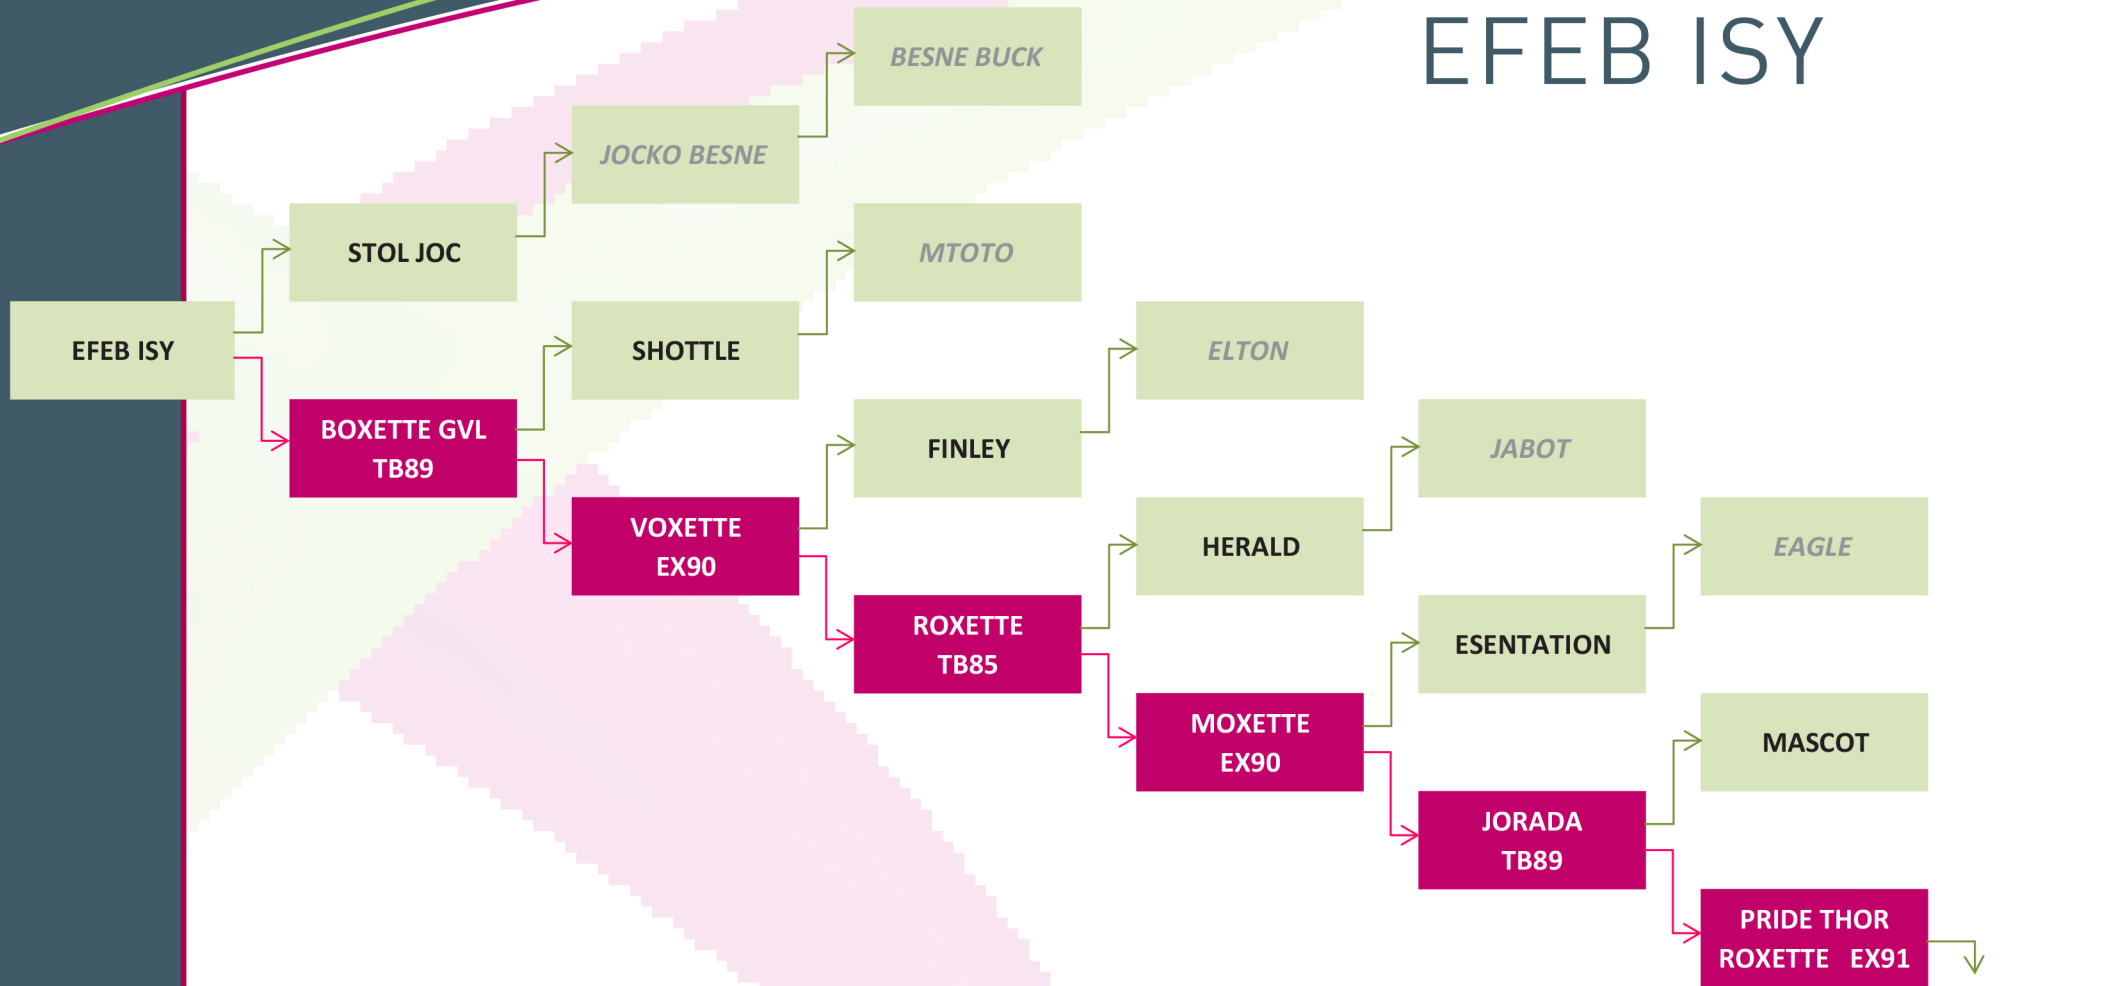

DOSSIER TECHNIQUE : PEDIGREE

PRIM'HOLSTEIN

EFEB ISY

JOJOBA : MASCOT x Pr Roxette

GENZO RED : JERUDO x Elawn boy (LAWN BOY) x Argentine (SEPTEMBER) Judelle (MASCOT) x Pr Roxette

THOR
NED BOY
CHIEF MONEY

NAISSEUR : GAEC DE LA VOIE LACTÉE - 53 ST BERTHEVIN